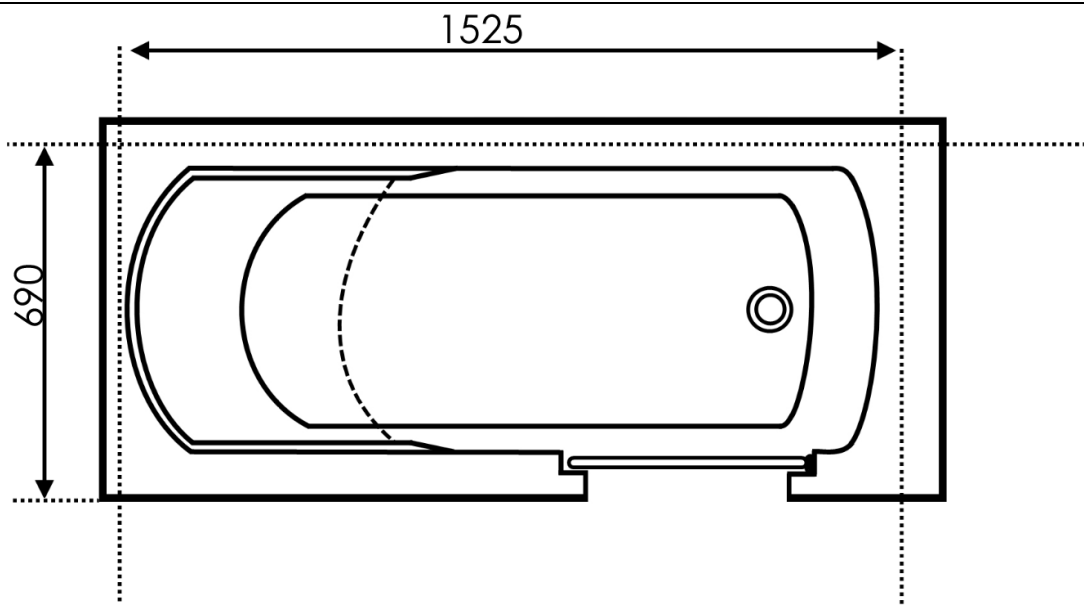

Wannenmodell: **THUNDERBAY**

Maße: **170 x 75 x 48 cm**

Länge:	1700 mm	Innere Tiefe:	480 mm
Breite:	750 mm	Wasserinhalt mit 1 Person:	190 l

Mögliche Kürzungen:  
Rückenseite: **max 7,0 cm**  
Ablaufseite: **max. 10,5 cm**  
Gegenüber der Tür: **max 6 cm**

Maximale Kürzung für den Nischeneinbau: **152 x 69 cm**